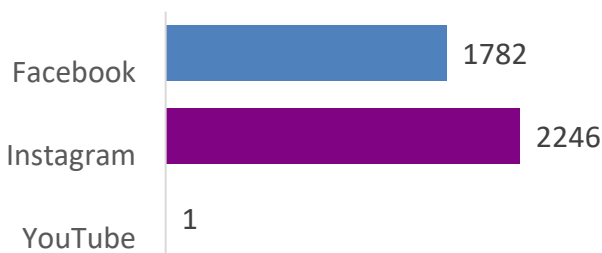

AGENSI	JUMLAH NILAI PR	AVE
KPWKM 	105,677	35,225
JKM 	499,624	166,541
LPPKN 	0	0
JPW 	0	0
TACS 	0	0
ISM 	0	0
YKN 	65,641	21,880
LKM 	54,000	18,000

MEDIA SOSIAL

JUMLAH SEBUTAN

388

PENGLIBATAN

4,029

S
E
N
T
I
M
E
N

SALURAN MEDIA SOSIAL

* Penafian: Data agensi dijana secara automatik daripada sistem.

GARIS MASA

JUMLAH PENGLIBATAN

	Forum	FB	Instagram	TikTok	Twitter	YYB
KPWKM 	0	38	0	0	0	0
JKM 	0	609	1322	0	0	0
LPPKN 	0	2	0	0	0	0
JPW 	0	3	20	0	0	0
TACS 	0	0	0	0	0	0
ISM 	0	1129	904	0	0	0
YKN 	0	1	0	0	0	0
LKM 	0	0	0	0	0	0

3 TOPIK UTAMA

News Summary (1) :

- Lim Hui Ying bersama pimpinan DAP Pulau Pinang turun padang berinteraksi dengan masyarakat, menunjukkan usaha memperkukuh hubungan parti dengan rakyat melalui program akar umbi.
- Kehadiran Lim turut menyokong pendekatan DAP untuk mendengar isu setempat secara langsung serta menonjolkan identiti parti, bukan sekadar peranan sebagai wakil kerajaan.