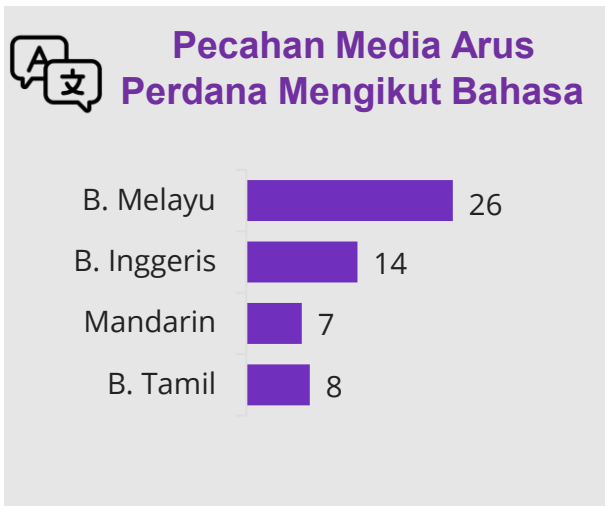

KEMENTERIAN PEMBANGUNAN WANITA,
KELUARGA DAN MASYARAKAT

LIKE

LAPORAN PEMANTAUAN MEDIA KPWK

7 APRIL 2026

MEDIA ARUS PERDANA

Pecahan Sentimen

■ Positif ■ Neutral ■ Negatif

* Penafian: Data agensi dijana secara automatik daripada sistem.

AGENSI	JUMLAH NILAI PR	AVE
KPWKM 	105,677	35,225
JKM 	499,624	166,541
LPPKN 	0	0
JPW 	0	0
TACS 	0	0
ISM 	0	0
YKN 	65,641	21,880
LKM 	54,000	18,000

MEDIA SOSIAL

JUMLAH SEBUTAN

388

PENGLIBATAN

4,029

S
E
N
T
I
M
E
N

3 TOPIK UTAMA

News Summary (1) :

- Lim Hui Ying bersama pimpinan DAP Pulau Pinang turun padang berinteraksi dengan masyarakat, menunjukkan usaha memperkukuh hubungan parti dengan rakyat melalui program akar umbi.
- Kehadiran Lim turut menyokong pendekatan DAP untuk mendengar isu setempat secara langsung serta menonjolkan identiti parti, bukan sekadar peranan sebagai wakil kerajaan.