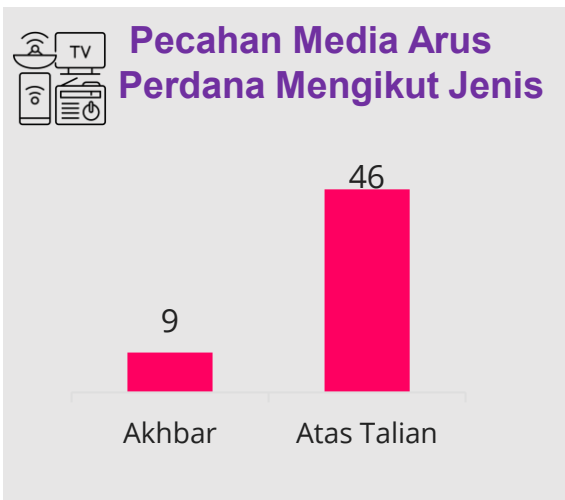

KEMENTERIAN PEMBANGUNAN WANITA,
KELUARGA DAN MASYARAKAT

LIKE

LAPORAN PEMANTAUAN MEDIA KPWK

7 APRIL 2026

MEDIA ARUS PERDANA

Pecahan Sentimen

■ Positif ■ Neutral ■ Negatif

* Penafian: Data agensi dijana secara automatik daripada sistem.

AGENSI	JUMLAH NILAI PR	AVE
KPWKM 	105,677	35,225
JKM 	499,624	166,541
LPPKN 	0	0
JPW 	0	0
TACS 	0	0
ISM 	0	0
YKN 	65,641	21,880
LKM 	54,000	18,000

MEDIA SOSIAL

JUMLAH SEBUTAN

388

PENGLIBATAN

4,029

S
E
N
T
I
M
E
N