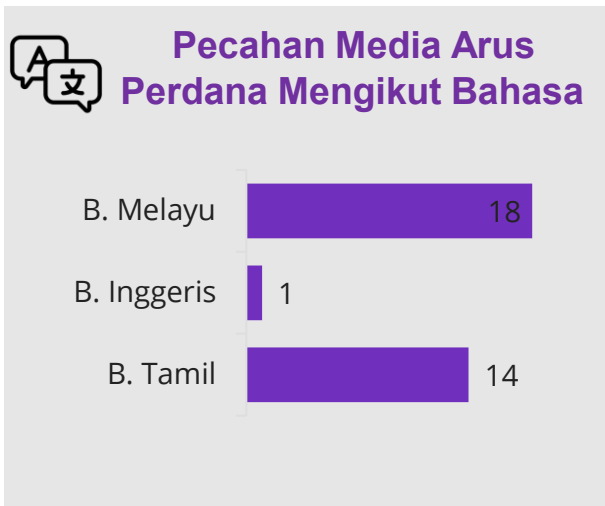

KEMENTERIAN PEMBANGUNAN WANITA,
KELUARGA DAN MASYARAKAT

LIKE

LAPORAN PEMANTAUAN MEDIA KPWK

8 APRIL 2026

MEDIA ARUS PERDANA

Pecahan Sentimen

■ Positif ■ Neutral ■ Negatif

* Penafian: Data agensi dijana secara automatik daripada sistem.

AGENSI	JUMLAH NILAI PR	AVE
KPWKM 	0	0
JKM 	305,675	101,892
LPPKN 	12,000	4,000
JPW 	0	0
TACS 	0	0
ISM 	0	0
YKN 	0	0
LKM 	81,000	27,000

MEDIA SOSIAL

JUMLAH SEBUTAN

469

PENGLIBATAN

8,259

S
E
N
T
I
M
E
N

Negatif
8%

Positif
92%

SALURAN MEDIA SOSIAL

* Penafian: Data agensi dijana secara automatik daripada sistem.

GARIS MASA

JUMLAH PENGLIBATAN

	Forum	FB	Instagram	TikTok	Twitter	YYB
KPWKM 	0	190	26	7	4	0
JKM 	0	80	113	0	8	0
LPPKN 	0	1	0	0	0	0
JPW 	0	1	0	0	0	0
TACS 	0	0	0	0	0	0
ISM 	0	1434	5353	0	876	39
YKN 	0	7	76	0	0	0
LKM 	0	10	0	34	0	0