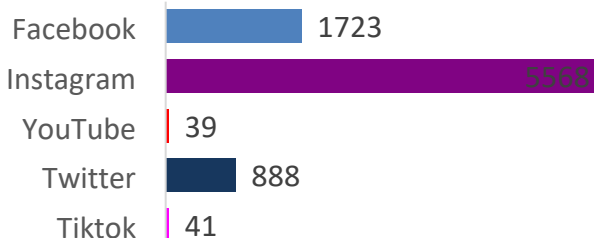

AGENSI	JUMLAH NILAI PR	AVE
KPWKM 	0	0
JKM 	305,675	101,892
LPPKN 	12,000	4,000
JPW 	0	0
TACS 	0	0
ISM 	0	0
YKN 	0	0
LKM 	81,000	27,000

MEDIA SOSIAL

JUMLAH SEBUTAN

469

PENGLIBATAN

8,259

S
E
N
T
I
M
E
N

Negatif
8%

Positif
92%

SALURAN MEDIA SOSIAL

* Penafian: Data agensi dijana secara automatik daripada sistem.

GARIS MASA

JUMLAH PENGLIBATAN

	Forum	FB	Instagram	TikTok	Twitter	YYB
KPWKM 	0	190	26	7	4	0
JKM 	0	80	113	0	8	0
LPPKN 	0	1	0	0	0	0
JPW 	0	1	0	0	0	0
TACS 	0	0	0	0	0	0
ISM 	0	1434	5353	0	876	39
YKN 	0	7	76	0	0	0
LKM 	0	10	0	34	0	0