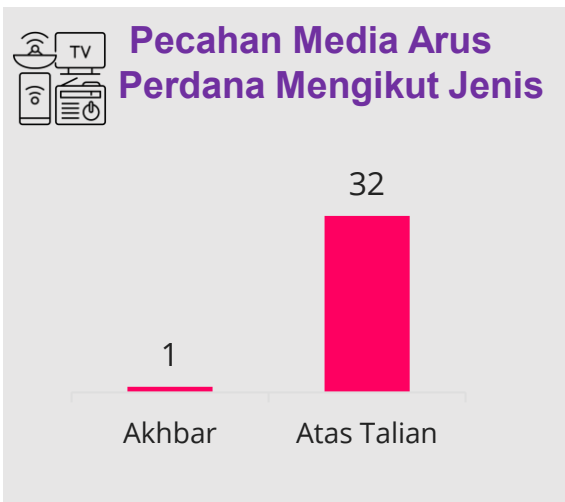

KEMENTERIAN PEMBANGUNAN WANITA,
KELUARGA DAN MASYARAKAT

LIKE

LAPORAN PEMANTAUAN MEDIA KPWK

8 APRIL 2026

MEDIA ARUS PERDANA

Pecahan Sentimen

■ Positif ■ Neutral ■ Negatif

* Penafian: Data agensi dijana secara automatik daripada sistem.

AGENSI	JUMLAH NILAI PR	AVE
KPWKM 	0	0
JKM 	305,675	101,892
LPPKN 	12,000	4,000
JPW 	0	0
TACS 	0	0
ISM 	0	0
YKN 	0	0
LKM 	81,000	27,000

MEDIA SOSIAL

JUMLAH SEBUTAN

469

PENGLIBATAN

8,259

S
E
N
T
I
M
E
N

Negatif
8%

Positif
92%

SALURAN MEDIA SOSIAL

* Penafian: Data agensi dijana secara automatik daripada sistem.

GARIS MASA

JUMLAH PENGLIBATAN

	Forum	FB	Instagram	TikTok	Twitter	YYB
KPWKM 	0	190	26	7	4	0
JKM 	0	80	113	0	8	0
LPPKN 	0	1	0	0	0	0
JPW 	0	1	0	0	0	0
TACS 	0	0	0	0	0	0
ISM 	0	1434	5353	0	876	39
YKN 	0	7	76	0	0	0
LKM 	0	10	0	34	0	0