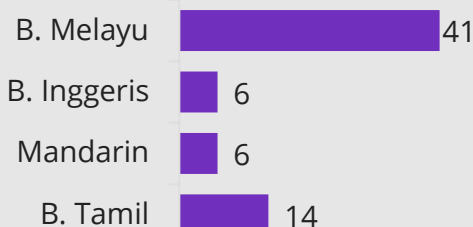

Pecahan Media Arus
Perdana Mengikut Bahasa