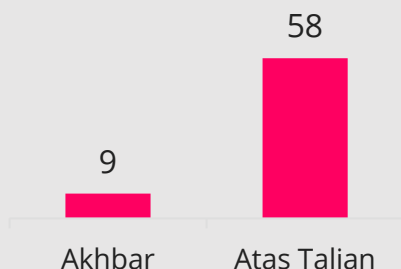

MEDIA ARUS PERDANA

JUMLAH SEBUTAN

67

Jumlah Nilai PR
(Media Arus Perdana)

RM27,698,187

Pecahan Sentimen

■ Positif

■ Neutral

■ Negatif

* Penafian: Data agensi dijana secara automatik daripada sistem.

Pecahan Media Arus
Perdana Mengikut Jenis

Pecahan Media Arus
Perdana Mengikut Bahasa

AGENSI

JUMLAH SEBUTAN

JUMLAH NILAI PR

KPWKM		1	6,000
JKM		47	27,490,587
LPPKN		1	1,209
JPW		0	0
TAGS		1	33,600
ISM		0	0
YKN		1	9,000
LKM		16	157,791