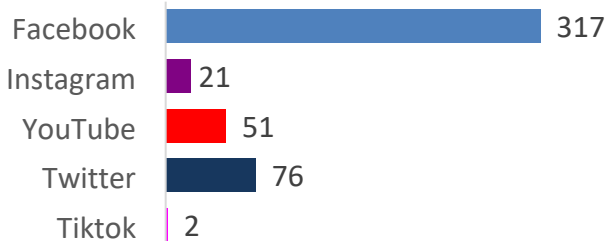

JUMLAH SEBUTAN

JUMLAH NILAI PR

KPWKM		1	6,000
JKM		47	27,490,587
LPPKN		1	1,209
JPW		0	0
TAGS		1	33,600
ISM		0	0
YKN		1	9,000
LKM		16	157,791

MEDIA SOSIAL

JUMLAH SEBUTAN

467

ENGAGEMENT

3,846

S
E
N
T
I
M
E
N

SALURAN MEDIA SOSIAL

* Penafian: Data agensi dijana secara automatik daripada sistem.

GARIS MASA

JUMLAH ENGAGEMENT

	Forum	Facebook	Instagram	TikTok	Twitter	You Tube
KPWKM 	0	42	66	5	6	0
JKM 	0	62	6	17	38	0
LPPKN 	0	0	0	0	0	0
JPW 	0	37	0	0	4	0
TAGS 	0	1	0	0	0	0
ISM 	0	2429	218	0	533	375
YKN 	0	2	0	0	0	0
LKM 	0	5	0	0	0	0