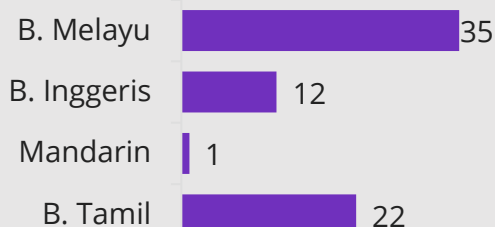

Pecahan Media Arus Perdana Mengikut Bahasa

AGENSI

JUMLAH SEBUTAN

JUMLAH NILAI PR

KPWKM

14

160,800

JKM

25

382,939

LPPKN

1

3,000

JPW

2

29,400

TAGS

5

62,156

ISM

0

0

YKN

0

0

LKM

22

165,000