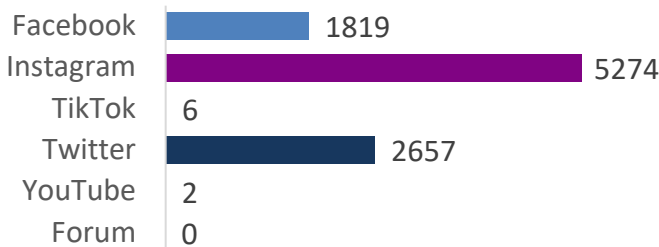

0

0

LKM

22

165,000

MEDIA SOSIAL

JUMLAH SEBUTAN

572

ENGAGEMENT

9,758

SENTIMEN

SALURAN MEDIA SOSIAL

* Penafian: Data agensi dijana secara automatik daripada sistem.

GARIS MASA

JUMLAH ENGAGEMENT

Agensi	Forum	Facebook	Instagram	TikTok	Twitter	YouTube
KPWKM 	0	93	37	0	6	0
JKM 	0	402	16	5	1	0
LPPKN 	0	0	0	0	0	0
JPW 	0	10	3	0	0	0
TAGS 	0	1	0	0	3	0
ISM 	0	1297	1163	0	2504	2
YKN 	0	0	0	0	0	0
LKM 	0	16	4055	1	143	0