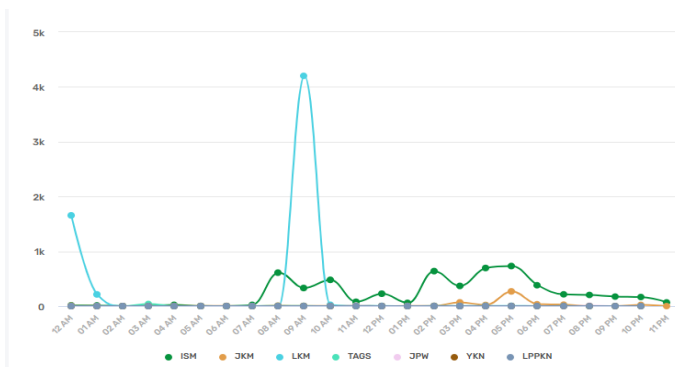

ENGAGEMENT

9,758

SENTIMEN

SALURAN MEDIA SOSIAL

* Penafian: Data agensi dijana secara automatik daripada sistem.

GARIS MASA

JUMLAH ENGAGEMENT

Agensi	Forum	Facebook	Instagram	TikTok	Twitter	YouTube
KPWKM 	0	93	37	0	6	0
JKM 	0	402	16	5	1	0
LPPKN 	0	0	0	0	0	0
JPW 	0	10	3	0	0	0
TAGS 	0	1	0	0	3	0
ISM 	0	1297	1163	0	2504	2
YKN 	0	0	0	0	0	0
LKM 	0	16	4055	1	143	0