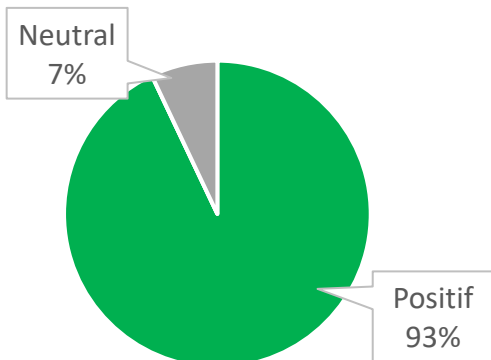

AGENSI	JUMLAH SEBUTAN	JUMLAH NILAI PR
KPWKM	6	75,600
JKM	15	189,600
LPPKN	0	0
JPW	6	78,600
TAGS	0	0
ISM	0	0
YKN	1	14,400
LKM	2	0

MEDIA SOSIAL (17 – 18 APRIL)

JUMLAH SEBUTAN

71

ENGAGEMENT

1,354

SENTIMEN

SALURAN MEDIA SOSIAL

* Penafian: Data agensi dijana secara automatik daripada sistem.

GARIS MASA

JUMLAH ENGAGEMENT

Agensi	Forum	Facebook	Instagram	TikTok	Twitter	YouTube
KPWKM 	0	399	44	42	79	0
JKM 	0	66	108	497	0	0
LPPKN 	0	0	0	114	0	0
JPW 	0	5	0	0	0	0
TAGS 	0	0	0	0	0	0
ISM 	0	0	0	0	0	0
YKN 	0	0	0	0	0	0
LKM 	0	0	0	0	0	0