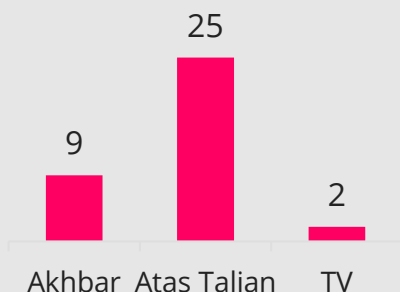

* Penafian: Data agensi dijana secara automatik daripada sistem.

GARIS MASA

JUMLAH ENGAGEMENT

Agensi	Forum	Facebook	Instagram	TikTok	Twitter	YouTube
KPWKM 	0	399	44	42	79	0
JKM 	0	66	108	497	0	0
LPPKN 	0	0	0	114	0	0
JPW 	0	5	0	0	0	0
TAGS 	0	0	0	0	0	0
ISM 	0	0	0	0	0	0
YKN 	0	0	0	0	0	0
LKM 	0	0	0	0	0	0

MEDIA ARUS PERDANA (18 – 19 APRIL)

JUMLAH SEBUTAN

36

JUMLAH NILAI PR

RM451,289

Pecahan Sentimen

* Penafian: Data agensi dijana secara automatik daripada sistem.

Pecahan Media Arus Perdana Mengikut Jenis

Pecahan Media Arus Perdana Mengikut Bahasa

AGENSI

JUMLAH SEBUTAN

JUMLAH NILAI PR

KPWKM		11	301,314
JKM		11	79,906
LPPKN		1	5,434
JPW		2	1,635
TAGS		0	0
ISM		0	0
YKN		11	63,000
LKM		0	0

MEDIA SOSIAL (18 – 19 APRIL)

JUMLAH SEBUTAN

45

ENGAGEMENT

8,102

SENTIMEN

SALURAN MEDIA SOSIAL

* Penafian: Data agensi dijana secara automatik daripada sistem.

GARIS MASA