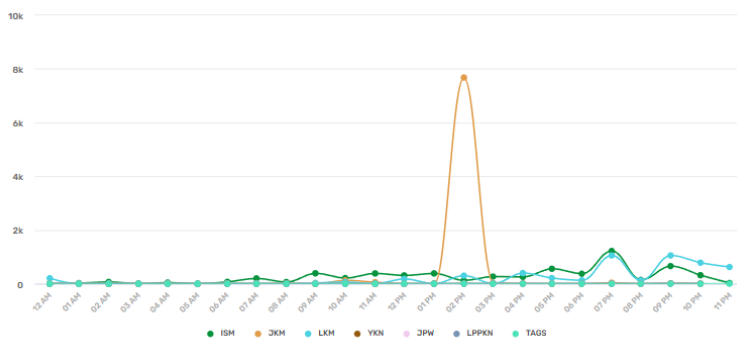

JUMLAH SEBUTAN

45

ENGAGEMENT

8,102

SENTIMEN

SALURAN MEDIA SOSIAL

* Penafian: Data agensi dijana secara automatik daripada sistem.

GARIS MASA