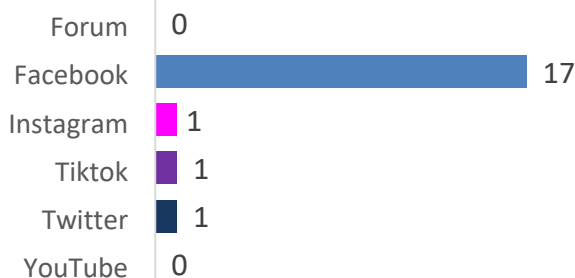

SALURAN MEDIA SOSIAL

* Penafian: Data agensi dijana secara automatik daripada sistem.