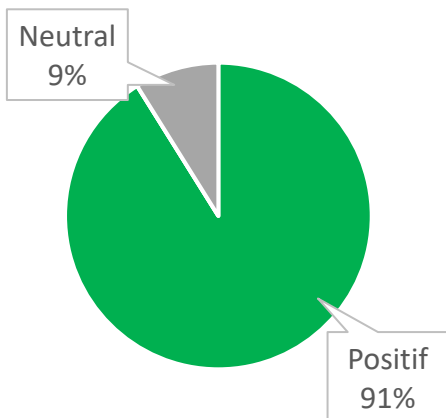

JUMLAH SEBUTAN

45

ENGAGEMENT

8,102

SENTIMEN

SALURAN MEDIA SOSIAL

* Penafian: Data agensi dijana secara automatik daripada sistem.

GARIS MASA