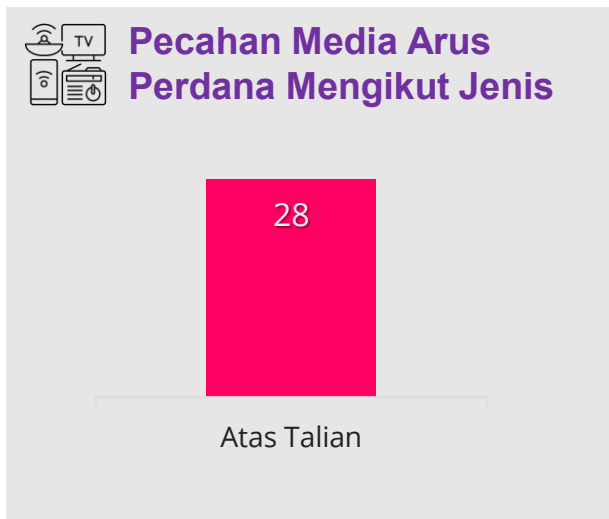

KEMENTERIAN PEMBANGUNAN WANITA,
KELUARGA DAN MASYARAKAT

LAPORAN HARIAN PEMANTAUAN MEDIA KPWK

20 APRIL 2026

MEDIA ARUS PERDANA (17 – 18 APRIL)

Pecahan Sentimen

■ Positif ■ Neutral ■ Negatif

* Penafian: Data agensi dijana secara automatik daripada sistem.

AGENSI	JUMLAH SEBUTAN	JUMLAH NILAI PR
KPWKM	6	75,600
JKM	15	189,600
LPPKN	0	0
JPW	6	78,600
TAGS	0	0
ISM	0	0
YKN	1	14,400
LKM	2	0

MEDIA SOSIAL (17 – 18 APRIL)

JUMLAH SEBUTAN

71

ENGAGEMENT

1,354

SENTIMEN

SALURAN MEDIA SOSIAL

* Penafian: Data agensi dijana secara automatik daripada sistem.

GARIS MASA

JUMLAH ENGAGEMENT

Agensi	Forum	Facebook	Instagram	TikTok	Twitter	YouTube
KPWKM 	0	399	44	42	79	0
JKM 	0	66	108	497	0	0
LPPKN 	0	0	0	114	0	0
JPW 	0	5	0	0	0	0
TAGS 	0	0	0	0	0	0
ISM 	0	0	0	0	0	0
YKN 	0	0	0	0	0	0
LKM 	0	0	0	0	0	0