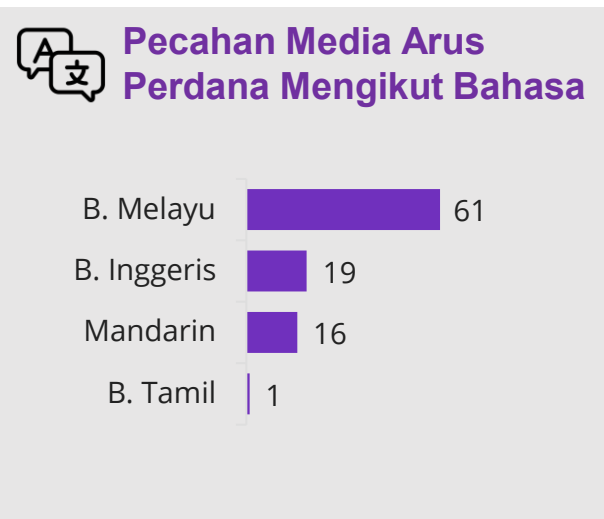

JUMLAH SEBUTAN

45

ENGAGEMENT

8,102

SENTIMEN

SALURAN MEDIA SOSIAL

* Penafian: Data agensi dijana secara automatik daripada sistem.

GARIS MASA

JUMLAH ENGAGEMENT

Agensi	Forum	Facebook	Instagram	TikTok	Twitter	YouTube
KPWKM 	0	110	20	62	1	0
JKM 	0	57	3,678	4,153	0	0
LPPKN 	0	0	0	0	0	0
JPW 	0	5	0	0	0	0
TAGS 	0	0	0	0	0	0
ISM 	0	0	0	0	0	0
YKN 	0	16	0	0	0	0
LKM 	0	0	0	0	0	0

MEDIA ARUS PERDANA (19 – 20 APRIL)

Pecahan Sentimen

* Penafian: Data agensi dijana secara automatik daripada sistem.

AGENSI	JUMLAH SEBUTAN	JUMLAH NILAI PR
KPWKM 	21	654,827
JKM 	59	1,551,847
LPPKN 	5	434,278
JPW 	1	30,000
TAGS 	0	0
ISM 	0	0
YKN 	6	133,595
LKM 	5	219,097

MEDIA SOSIAL (19 – 20 APRIL)

JUMLAH SEBUTAN

20

ENGAGEMENT

636

SENTIMEN

Neutral
50%

Positif
40%