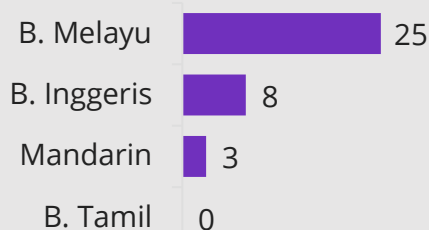

* Penafian: Data agensi dijana secara automatik daripada sistem.

GARIS MASA

JUMLAH ENGAGEMENT

Agensi	Forum	Facebook	Instagram	TikTok	Twitter	YouTube
KPWKM 	0	399	44	42	79	0
JKM 	0	66	108	497	0	0
LPPKN 	0	0	0	114	0	0
JPW 	0	5	0	0	0	0
TAGS 	0	0	0	0	0	0
ISM 	0	0	0	0	0	0
YKN 	0	0	0	0	0	0
LKM 	0	0	0	0	0	0

MEDIA ARUS PERDANA (18 – 19 APRIL)

JUMLAH SEBUTAN

36

JUMLAH NILAI PR

RM451,289

Pecahan Sentimen

* Penafian: Data agensi dijana secara automatik daripada sistem.

Pecahan Media Arus Perdana Mengikut Jenis

Pecahan Media Arus Perdana Mengikut Bahasa

AGENSI

JUMLAH SEBUTAN

JUMLAH NILAI PR

KPWKM		11	301,314
JKM		11	79,906
LPPKN		1	5,434
JPW		2	1,635
TAGS		0	0
ISM		0	0
YKN		11	63,000
LKM		0	0

MEDIA SOSIAL (18 – 19 APRIL)