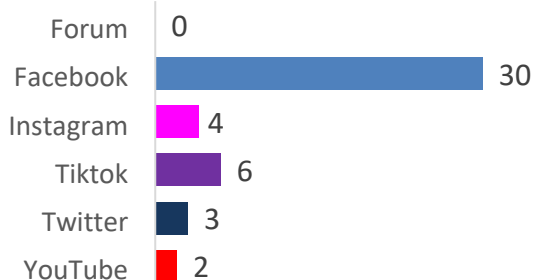

JUMLAH SEBUTAN

45

ENGAGEMENT

8,102

SENTIMEN

SALURAN MEDIA SOSIAL

* Penafian: Data agensi dijana secara automatik daripada sistem.

GARIS MASA

JUMLAH ENGAGEMENT

Agensi	Forum	Facebook	Instagram	TikTok	Twitter	YouTube
KPWKM 	0	110	20	62	1	0
JKM 	0	57	3,678	4,153	0	0
LPPKN 	0	0	0	0	0	0
JPW 	0	5	0	0	0	0
TAGS 	0	0	0	0	0	0
ISM 	0	0	0	0	0	0
YKN 	0	16	0	0	0	0
LKM 	0	0	0	0	0	0