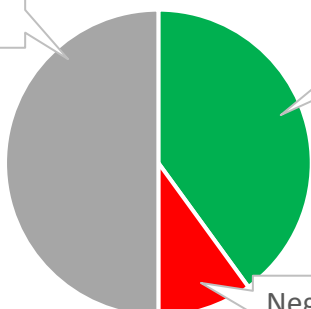

MEDIA SOSIAL (19 – 20 APRIL)

JUMLAH SEBUTAN

20

ENGAGEMENT

636

SENTIMEN

Neutral
50%

Positif
40%

Negatif
10%

SALURAN MEDIA SOSIAL

* Penafian: Data agensi dijana secara automatik daripada sistem.

GARIS MASA

JUMLAH ENGAGEMENT

Agensi	Forum	Facebook	Instagram	TikTok	Twitter	YouTube
KPWKM 	0	0	0	0	0	0
JKM 	0	463	115	58	0	0
LPPKN 	0	0	0	0	0	0
JPW 	0	0	0	0	0	0
TAGS 	0	0	0	0	0	0
ISM 	0	0	0	0	0	0
YKN 	0	0	0	0	0	0
LKM 	0	0	0	0	0	0