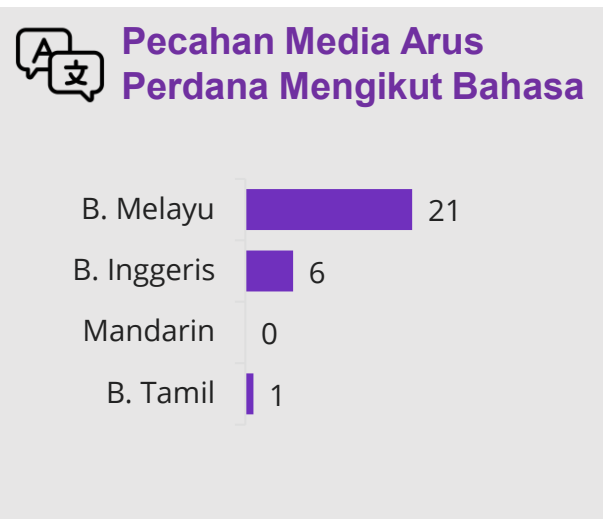

KEMENTERIAN PEMBANGUNAN WANITA,
KELUARGA DAN MASYARAKAT

LAPORAN HARIAN PEMANTAUAN MEDIA KPWK

20 APRIL 2026

MEDIA ARUS PERDANA (17 – 18 APRIL)

Pecahan Sentimen

■ Positif ■ Neutral ■ Negatif

* Penafian: Data agensi dijana secara automatik daripada sistem.

AGENSI	JUMLAH SEBUTAN	JUMLAH NILAI PR
KPWKM	6	75,600
JKM	15	189,600
LPPKN	0	0
JPW	6	78,600
TAGS	0	0
ISM	0	0
YKN	1	14,400
LKM	2	0

MEDIA SOSIAL (17 – 18 APRIL)

JUMLAH SEBUTAN

71

ENGAGEMENT

1,354

SENTIMEN

SALURAN MEDIA SOSIAL

* Penafian: Data agensi dijana secara automatik daripada sistem.

GARIS MASA

JUMLAH ENGAGEMENT

Agensi	Forum	Facebook	Instagram	TikTok	Twitter	YouTube
KPWKM 	0	399	44	42	79	0
JKM 	0	66	108	497	0	0
LPPKN 	0	0	0	114	0	0
JPW 	0	5	0	0	0	0
TAGS 	0	0	0	0	0	0
ISM 	0	0	0	0	0	0
YKN 	0	0	0	0	0	0
LKM 	0	0	0	0	0	0