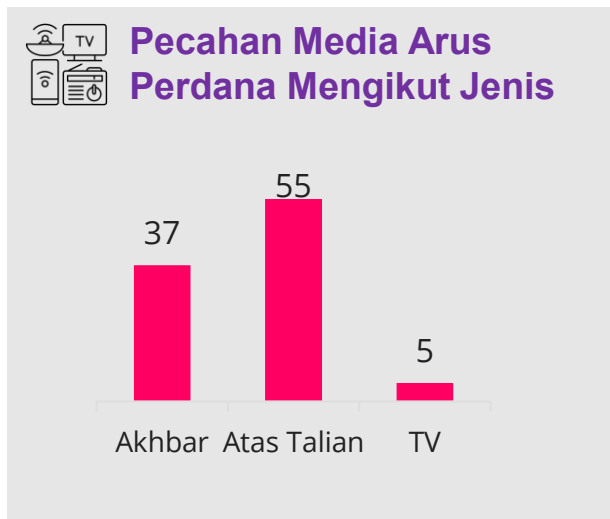

AGENSI	JUMLAH SEBUTAN	JUMLAH NILAI PR
KPWKM	21	654,827
JKM	59	1,551,847
LPPKN	5	434,278
JPW	1	30,000
TAGS	0	0
ISM	0	0
YKN	6	133,595
LKM	5	219,097