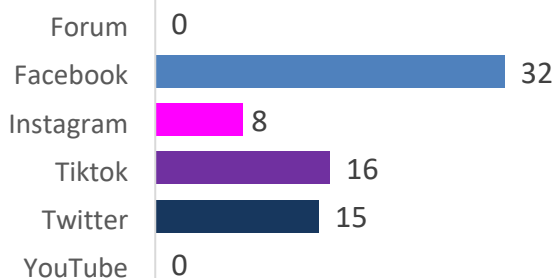

AGENSI	JUMLAH SEBUTAN	JUMLAH NILAI PR
KPWKM	6	75,600
JKM	15	189,600
LPPKN	0	0
JPW	6	78,600
TAGS	0	0
ISM	0	0
YKN	1	14,400
LKM	2	0

MEDIA SOSIAL (17 – 18 APRIL)

JUMLAH SEBUTAN

71

ENGAGEMENT

1,354

SENTIMEN

SALURAN MEDIA SOSIAL

* Penafian: Data agensi dijana secara automatik daripada sistem.

GARIS MASA

JUMLAH ENGAGEMENT

Agensi	Forum	Facebook	Instagram	TikTok	Twitter	YouTube
KPWKM 	0	399	44	42	79	0
JKM 	0	66	108	497	0	0
LPPKN 	0	0	0	114	0	0
JPW 	0	5	0	0	0	0
TAGS 	0	0	0	0	0	0
ISM 	0	0	0	0	0	0
YKN 	0	0	0	0	0	0
LKM 	0	0	0	0	0	0