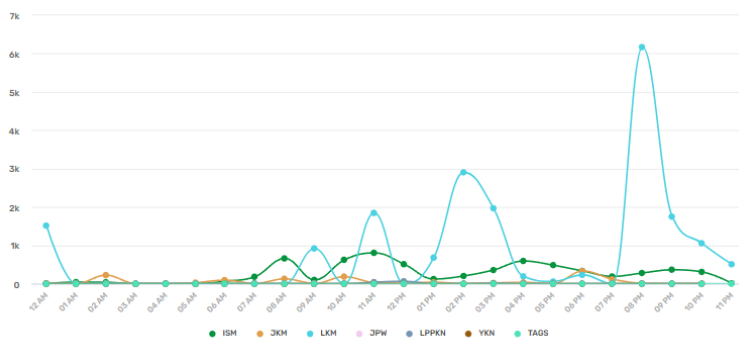

GARIS MASA

JUMLAH ENGAGEMENT

Agensi	Forum	Facebook	Instagram	TikTok	Twitter	YouTube
KPWKM	0	399	44	42	79	0
JKM	0	66	108	497	0	0
LPPKN	0	0	0	114	0	0
JPW	0	5	0	0	0	0
TAGS	0	0	0	0	0	0
ISM	0	0	0	0	0	0
YKN	0	0	0	0	0	0
LKM	0	0	0	0	0	0