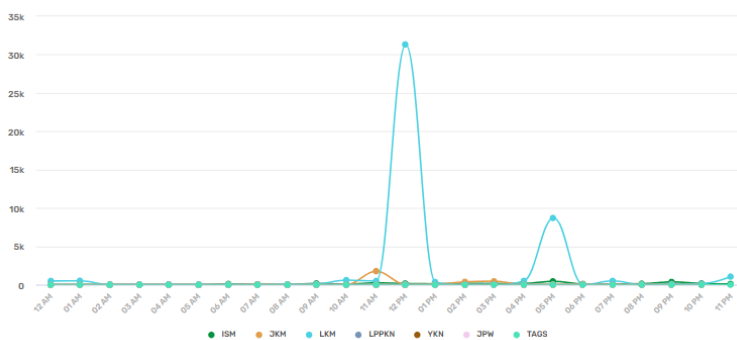

MEDIA SOSIAL (19 – 20 APRIL)

JUMLAH SEBUTAN

20

ENGAGEMENT

636

SENTIMEN

Neutral
50%

Positif
40%

Negatif
10%

SALURAN MEDIA SOSIAL

* Penafian: Data agensi dijana secara automatik daripada sistem.

GARIS MASA

JUMLAH ENGAGEMENT

Agensi	Forum	Facebook	Instagram	TikTok	Twitter	YouTube
KPWKM 	0	0	0	0	0	0
JKM 	0	463	115	58	0	0
LPPKN 	0	0	0	0	0	0
JPW 	0	0	0	0	0	0
TAGS 	0	0	0	0	0	0
ISM 	0	0	0	0	0	0
YKN 	0	0	0	0	0	0
LKM 	0	0	0	0	0	0