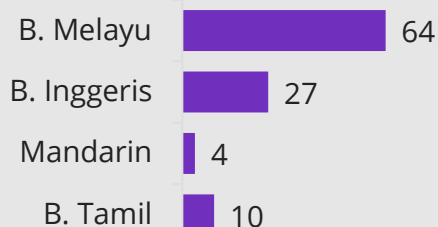

Pecahan Sentimen

* Penafian: Data agensi dijana secara automatik daripada sistem.

Pecahan Media Arus Perdana Mengikut Jenis

Pecahan Media Arus Perdana Mengikut Bahasa

AGENSI

JUMLAH SEBUTAN

JUMLAH NILAI PR

KPWKM		32	224,761
JKM		34	342,106
LPPKN		2	21,000
JPW		0	0
TAGS		0	0
ISM		0	0
YKN		24	250,521
LKM		9	75,000

MEDIA SOSIAL

JUMLAH SEBUTAN

619

ENGAGEMENT

5,068

SENTIMEN

SALURAN MEDIA SOSIAL

* Penafian: Data agensi dijana secara automatik daripada sistem.

GARIS MASA

JUMLAH ENGAGEMENT

Agensi	Forum	Facebook	Instagram	TikTok	Twitter	YouTube
KPWKM	0	480	19	0	2	0
JKM	0	137	244	13	24	0
LPPKN	0	0	0	0	0	0
JPW	0	1	0	0	4	0
TAGS	0	0	0	0	0	0
ISM	0	1191	999	0	1612	9
YKN	0	91	0	0	0	0
LKM	0	1	0	232	0	0