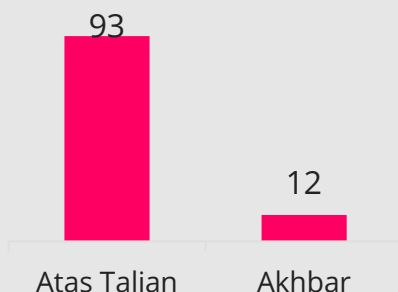

KEMENTERIAN PEMBANGUNAN WANITA,
KELUARGA DAN MASYARAKAT

LAPORAN HARIAN PEMANTAUAN MEDIA KPWK

29 APRIL 2026

MEDIA ARUS PERDANA

JUMLAH SEBUTAN

105

JUMLAH NILAI PR

RM913,388

Pecahan Sentimen

* Penafian: Data agensi dijana secara automatik daripada sistem.

Pecahan Media Arus Perdana Mengikut Jenis

Pecahan Media Arus Perdana Mengikut Bahasa

AGENSI

JUMLAH SEBUTAN

JUMLAH NILAI PR

KPWKM		32	224,761
JKM		34	342,106
LPPKN		2	21,000
JPW		0	0
TAGS		0	0
ISM		0	0
YKN		24	250,521
LKM		9	75,000