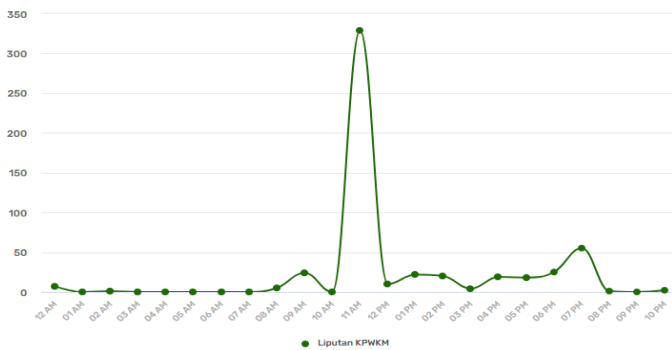

MEDIA SOSIAL

JUMLAH SEBUTAN

619

ENGAGEMENT

5,068

SENTIMEN

SALURAN MEDIA SOSIAL

* Penafian: Data agensi dijana secara automatik daripada sistem.

GARIS MASA

JUMLAH ENGAGEMENT

Agensi	Forum	Facebook	Instagram	TikTok	Twitter	YouTube
KPWKM	0	480	19	0	2	0
JKM	0	137	244	13	24	0
LPPKN	0	0	0	0	0	0
JPW	0	1	0	0	4	0
TAGS	0	0	0	0	0	0
ISM	0	1191	999	0	1612	9
YKN	0	91	0	0	0	0
LKM	0	1	0	232	0	0