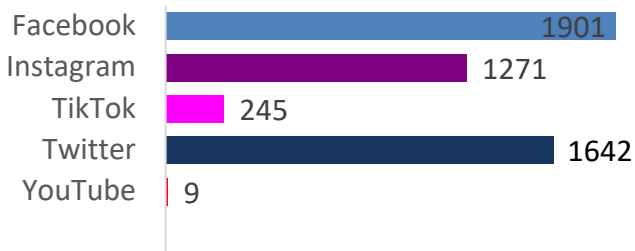

MEDIA SOSIAL

JUMLAH SEBUTAN

619

ENGAGEMENT

5,068

SENTIMEN

SALURAN MEDIA SOSIAL

* Penafian: Data agensi dijana secara automatik daripada sistem.

GARIS MASA

JUMLAH ENGAGEMENT

Agensi	Forum	Facebook	Instagram	TikTok	Twitter	YouTube
KPWKM	0	480	19	0	2	0
JKM	0	137	244	13	24	0
LPPKN	0	0	0	0	0	0
JPW	0	1	0	0	4	0
TAGS	0	0	0	0	0	0
ISM	0	1191	999	0	1612	9
YKN	0	91	0	0	0	0
LKM	0	1	0	232	0	0