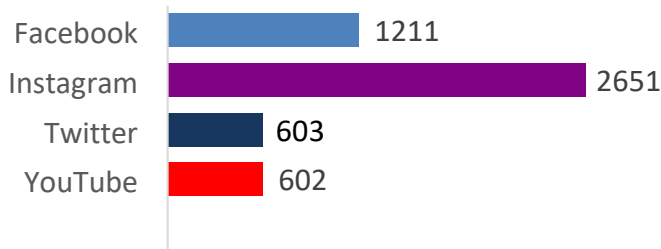

SALURAN MEDIA SOSIAL

* Penafian: Data agensi dijana secara automatik daripada sistem.