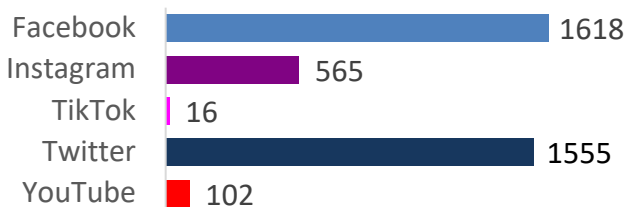

JUMLAH SEBUTAN

JUMLAH NILAI PR

KPWKM		19	177,405
JKM		80	920,652
LPPKN		2	9,000
JPW		0	0
TAGS		0	0
ISM		0	0
YKN		5	54,060
LKM		2	9,000

MEDIA SOSIAL

JUMLAH SEBUTAN

484

ENGAGEMENT

3,856

SENTIMEN

SALURAN MEDIA SOSIAL

* Penafian: Data agensi dijana secara automatik daripada sistem.

GARIS MASA

JUMLAH ENGAGEMENT

Agensi	Forum	Facebook	Instagram	TikTok	Twitter	YouTube
KPWKM	0	103	41	0	4	0
JKM	0	311	16	0	22	7
LPPKN	0	20	0	0	2	0
JPW	0	0	0	0	0	0
TACS	0	0	0	0	0	0
ISM	0	1125	508	0	1527	95
YKN	0	52	0	0	0	0
LKM	0	7	0	16	0	0